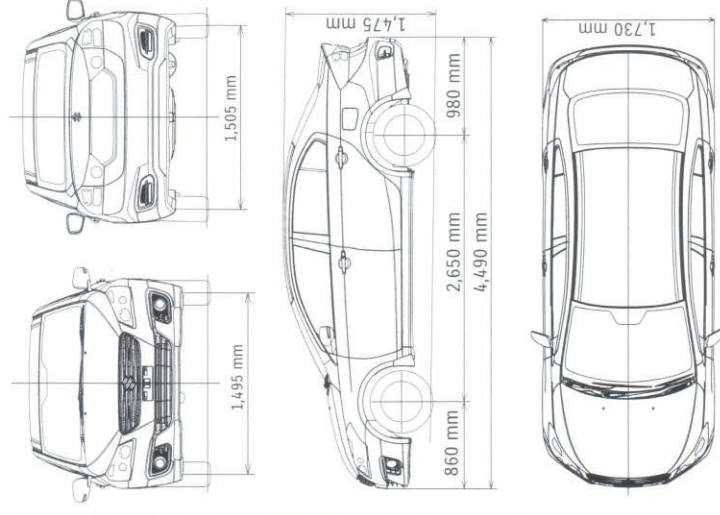

## CIAZ

Informações Gerais	MT	AT
Capacidade	5 Lugares	
Motor	1.4 VVT	
Tração	2 WD	
Combustível	Gasolina	
Portas	5 Portas	
<b>Dimensões</b>		
Comprimento (mm)	4.490	
Largura (mm)	1.730	
Altura	1.475	
Distância entre Eixos	2.650	
Raio de Viragem	5.4	
Distância ao Solo (mm)	160	
Capacidade Tanque Combustível (lts)	43	
<b>Motor</b>		
Tipo	K14B	
Cilindros	4	
Válvulas	16	
Cilindrada (cm <sup>3</sup> )	1.373	
Diâmetro x Curso (mm)	73 x 82	
Potência CV/rpm	92cv/6000	
Binário Nm/rpm	130/4000	
<b>Opções Chassis</b>		
Direcção	Assistida	
Travões F/T	Disco	
Suspensão	McPherson	
Pneus	195/ 55 R16	
Tara	1010 Kg	1020 Kg
Peso Bruto	1490 Kg	1500 Kg
Transmissão	5 MT	4 AT
Portas	4	
Jantes	Alumínio	
Fardis de Nevoeiro	S	
Desembaciador Traseiro	S	
Espelhos Exteriores Automáticos com Pisca Incluído	S	
Direcção Assistida	S	
Vidros Eléctricos Todos	S	
Fecho Central com Comando	S	
AC	S	
Audio	4. Colunas+CD+MP3/WMA+BLUETOOTH	
Cintos de Segurança	5	
Airbags Frente	S	
ABS	S	
Imobilizador	S	
Alarme	S	

### Dimensões